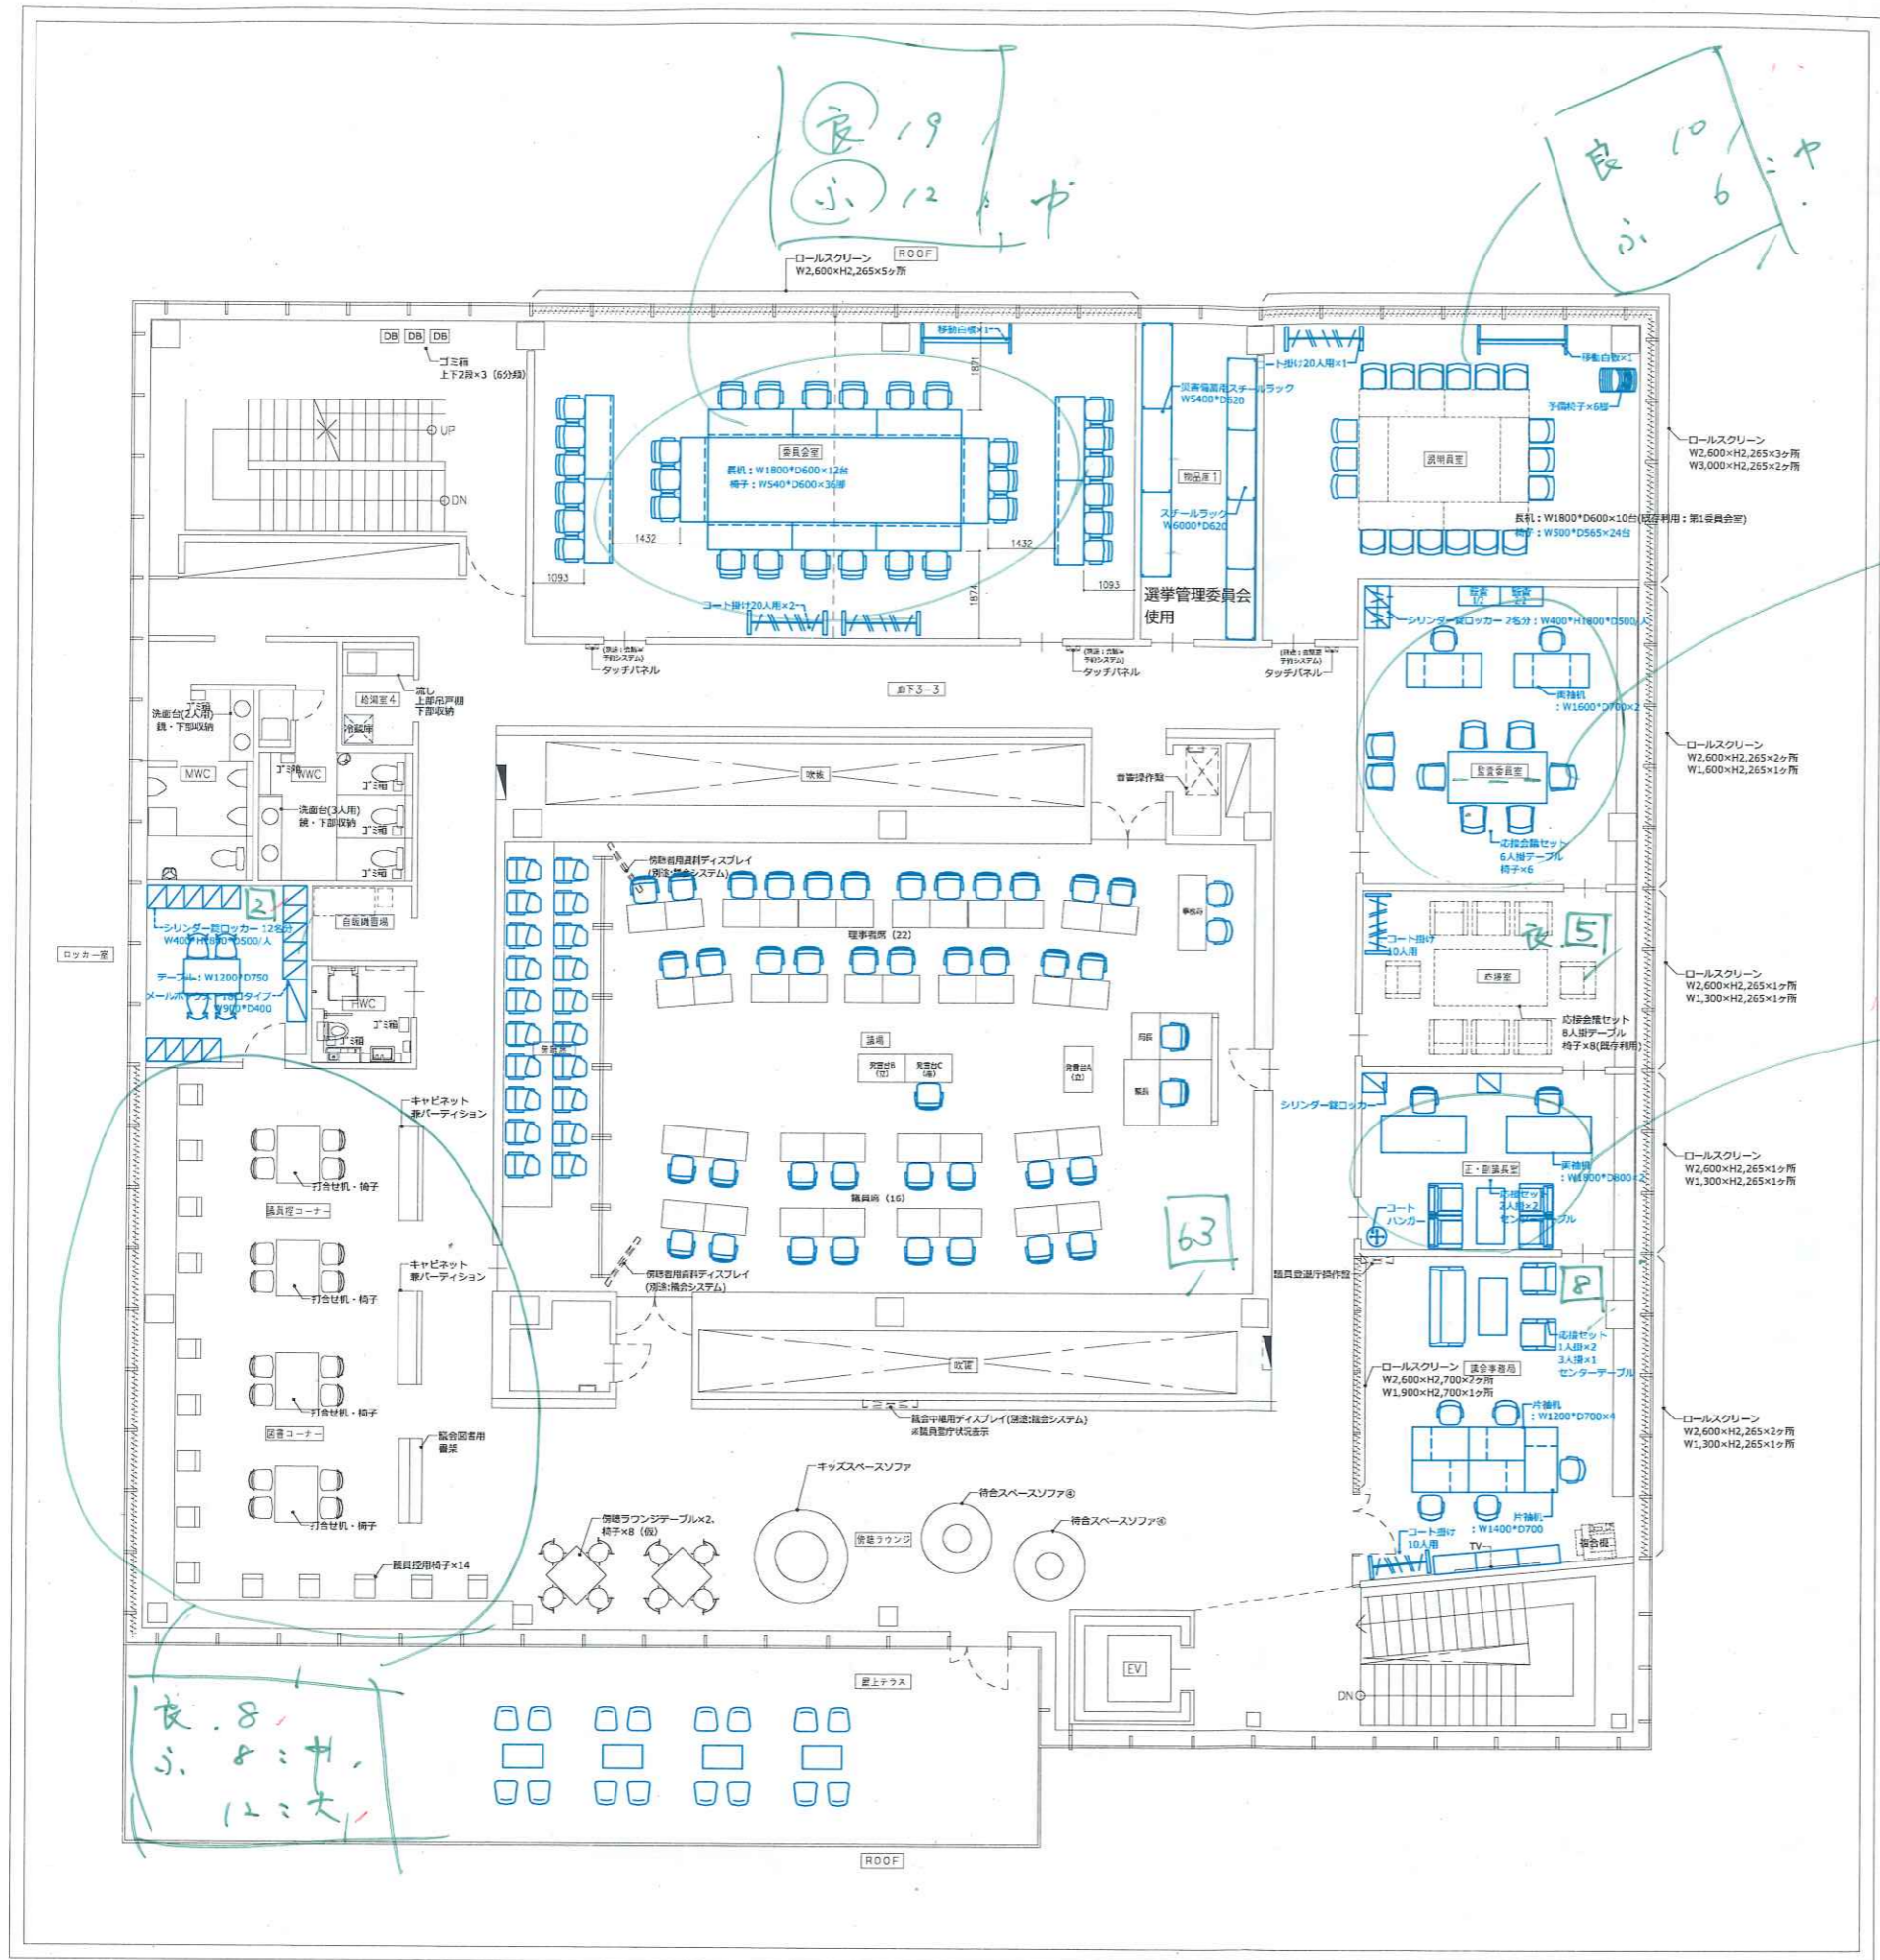

新庁舎 アクリルパネル発注状況(議事堂分)

(R2.12.18 契約管財係調べ)

- 「アクリルボード」というものが、執務室職員や議場の席の正面及び議場の席の側面(隣の人との間)への設置を想定しています。
- 「透明パーテーション(中)」及び「(大)」が、主に側面等(隣の人との間)での使用を想定しています。

具体的には、

議会事務局	アクリルボード	8枚
正・副議長室	アクリルボード	10枚
応接室	アクリルボード	5枚
議場	アクリルボード	63枚
議員ロッカー室	アクリルボード	2枚
議員控えコーナー	アクリルボード	8枚
	(中)	8枚
	(大)	12枚
委員会室	アクリルボード	19枚
	(中)	12枚
説明員室	アクリルボード	10枚
	(中)	6枚
監査委員室	アクリルボード	7枚
	(大)	2枚

- この枚数は、新庁舎へ設置することを見据え、各階の執務室含め、公共施設マネジメント係による想定の上発注しています。

長 19
小 12 中

長 10
小 6 大

長 7
小 2 大

長: 10

長 = 132
小 14 大
26 中

172

長 8
小 8 大
12 中

芽室町役場 新庁舎 3F
レイアウトプラン