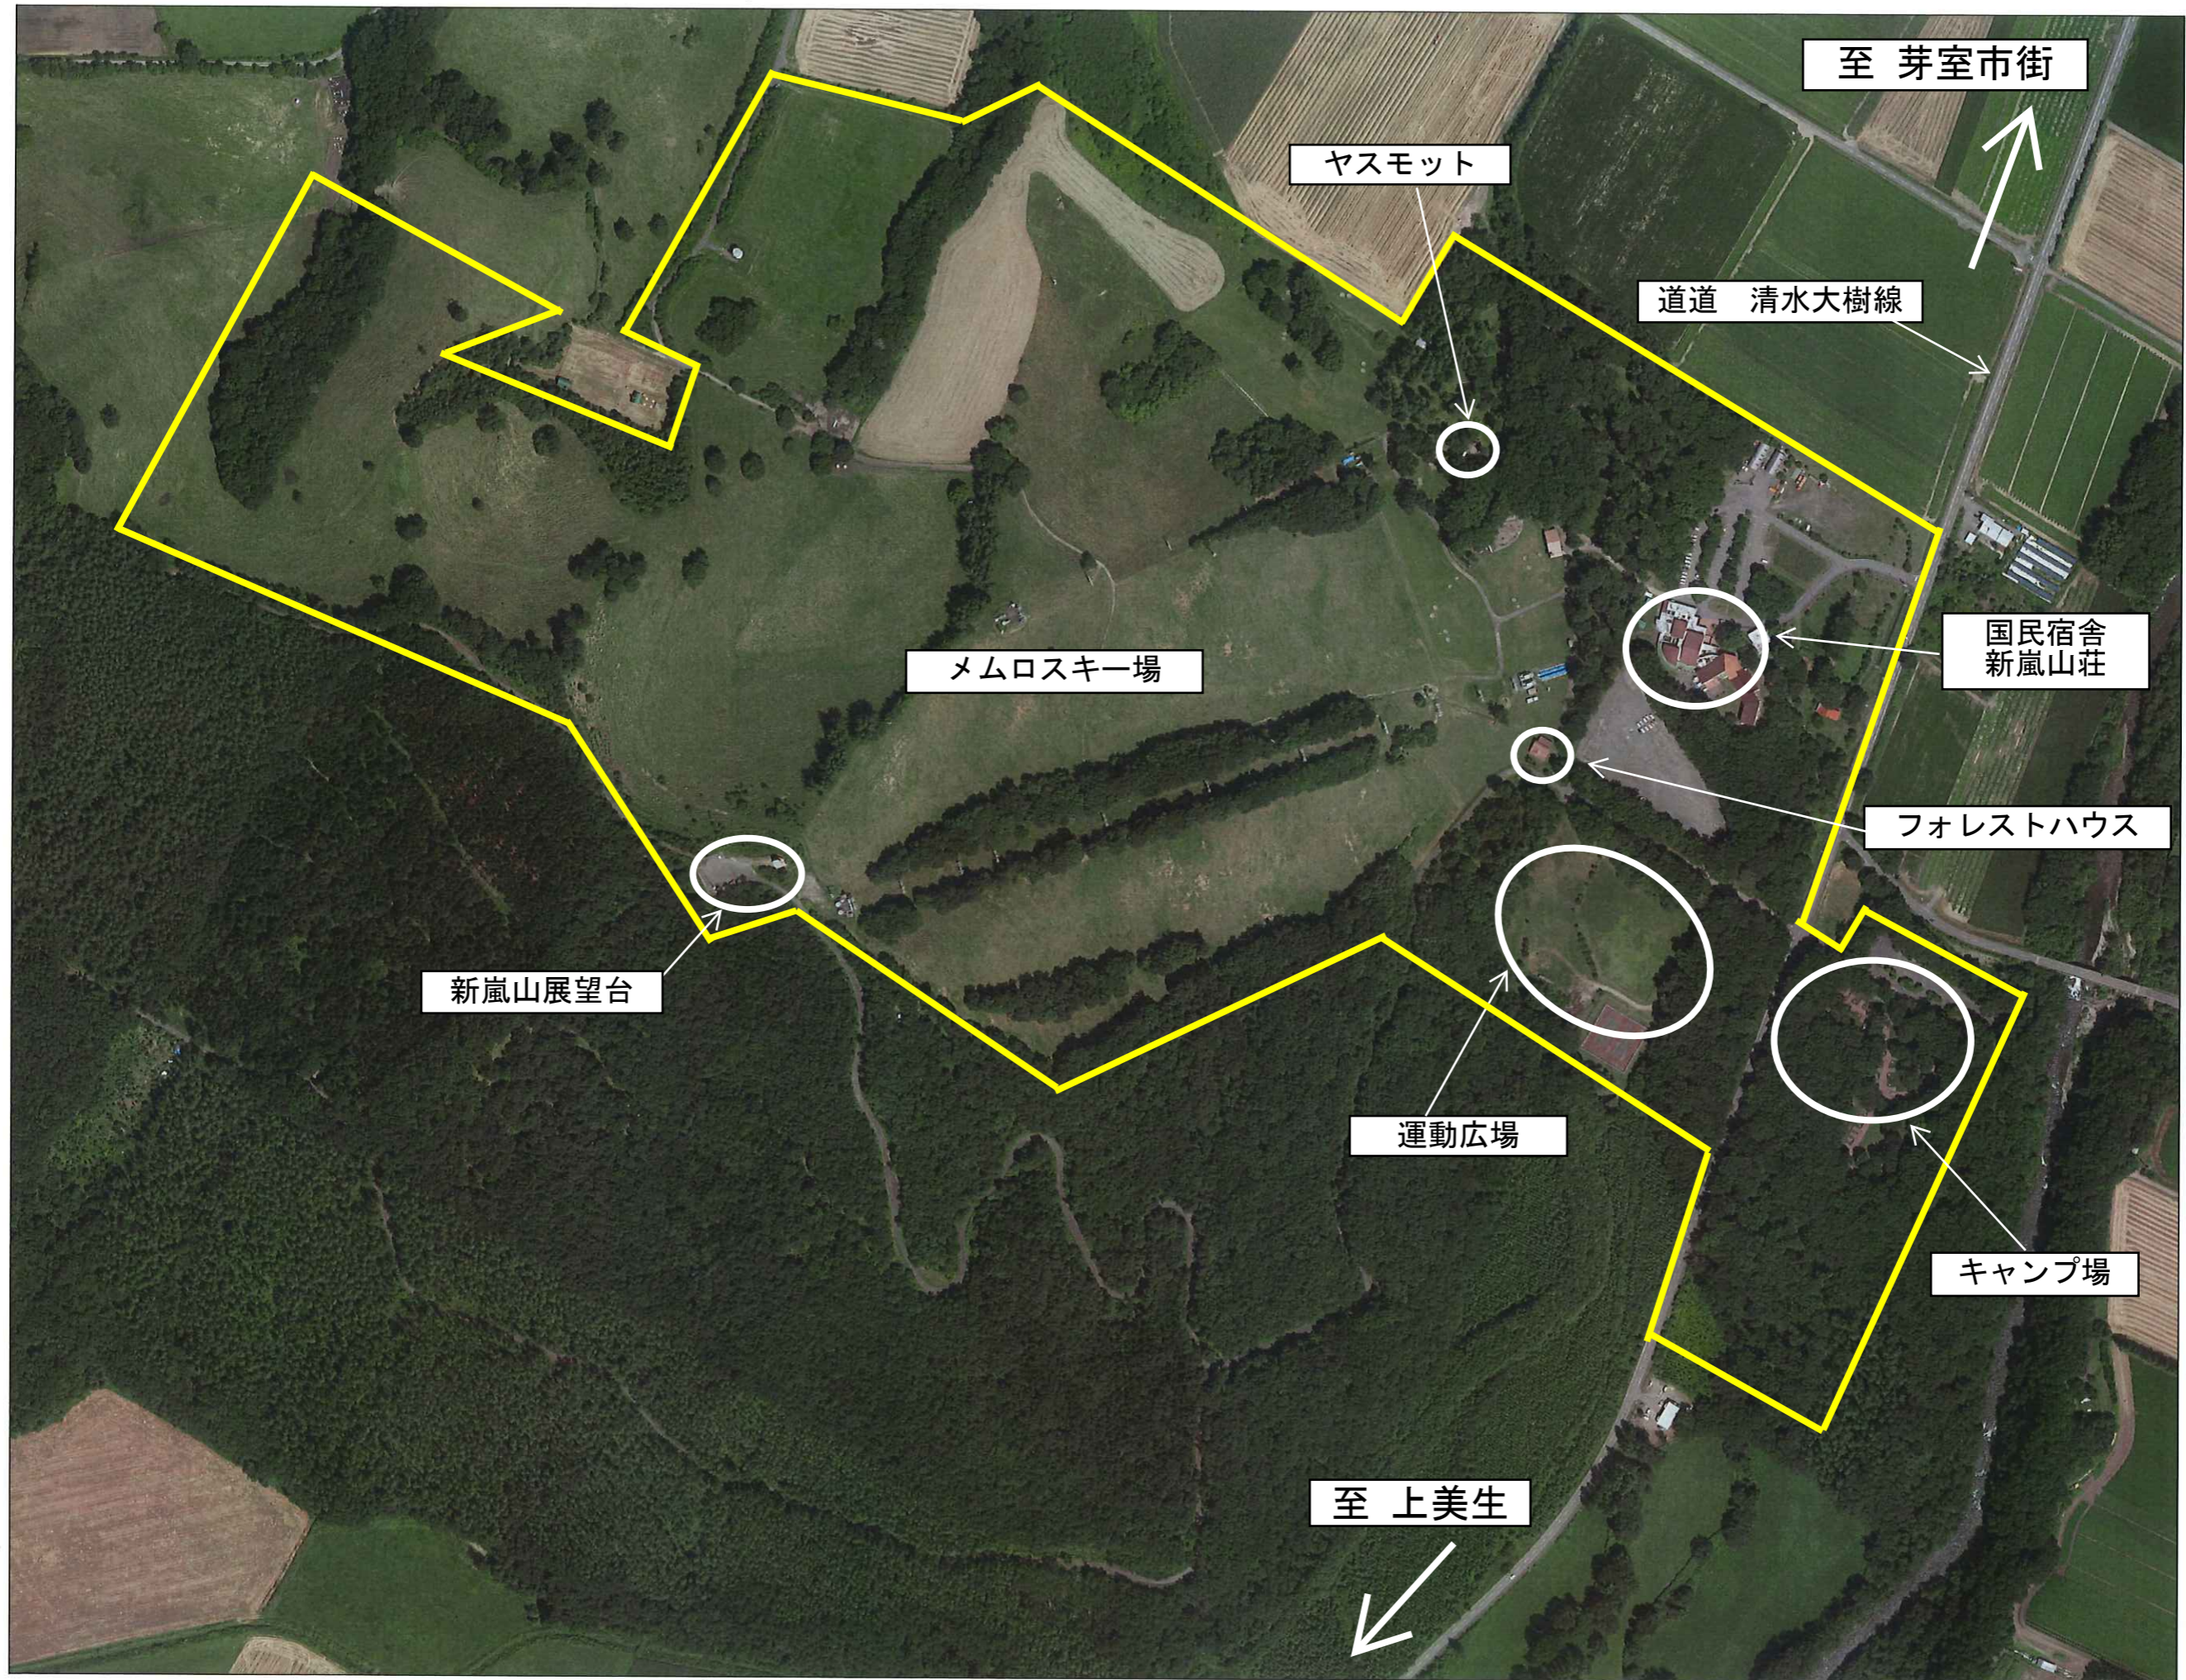

新嵐山スカイパークに関する条例改正等について

1 今回改正等を行う新嵐山に関する条例

- ① 芽室町新嵐山スカイパーク設置条例
- ② 芽室町国民宿舎等の設置及び管理運営に関する条例
- ③ 新嵐山運動広場の設置及び管理条例

2 改正等の内容

① 芽室町新嵐山スカイパーク設置条例

新嵐山スカイパークの位置を整理するため、「芽室町新嵐山スカイパーク設置条例」の一部を改正しようとするもの。

※代表地番のみの記載を改め、嵐山牧場を除く新嵐山スカイパーク用地として管理する全ての土地を記載し、スカイパークの範囲を明確にする。

② 芽室町国民宿舎等の設置及び管理運営に関する条例

芽室町新嵐山スカイパーク設置条例の一部改正による宿舎等の位置を整理するため、「芽室町国民宿舎等の設置及び管理運営に関する条例」の一部を改正しようとするもの。

※「新嵐山展望台」を追加。

③ 新嵐山運動広場の設置及び管理条例

地域農民の健康増進と町民交流による健全なレクリエーション活動の利用に供するため、新嵐山運動広場に設置しているソフトボール球場及びテニスコートについて、相当な期間にわたり利用実績が無い状況であることから、運動広場としての用途を廃止するため、「新嵐山運動広場の設置及び管理条例」を廃止しようとするもの。

芽室町新嵐山スカイパーク設置条例の一部を改正する条例新旧対照表

改正案	現 行
<p>(位置) 第2条 スカイパークの位置は、次のとおりとする。 <u>芽室町中美生2線40番地</u> <u>芽室町中美生2線41番地</u> 芽室町中美生2線42番地 芽室町中美生2線43番地 <u>芽室町中美生2線44番地</u> <u>芽室町中美生2線45番地</u> <u>芽室町中美生2線46番地</u> <u>芽室町中美生3線39番地</u> <u>芽室町中美生3線40番地</u> 芽室町中美生3線41番地 <u>芽室町中美生3線42番地</u> <u>芽室町中美生3線43番地</u> <u>芽室町中美生4線37番地</u></p> <p>附 則 <u>この条例は、公布の日から施行する。</u></p>	<p>(位置) 第2条 スカイパークの位置は、次のとおりとする。</p> <p>芽室町中美生2線42番地 芽室町中美生2線43番地</p> <p>芽室町中美生3線41番地 <u>芽室町中美生5線34番地</u></p>

S=1:5000

至 芽室市街

ヤスモット

道道 清水大樹線

国民宿舎
新嵐山荘

フォレストハウス

メムロスキー場

新嵐山展望台